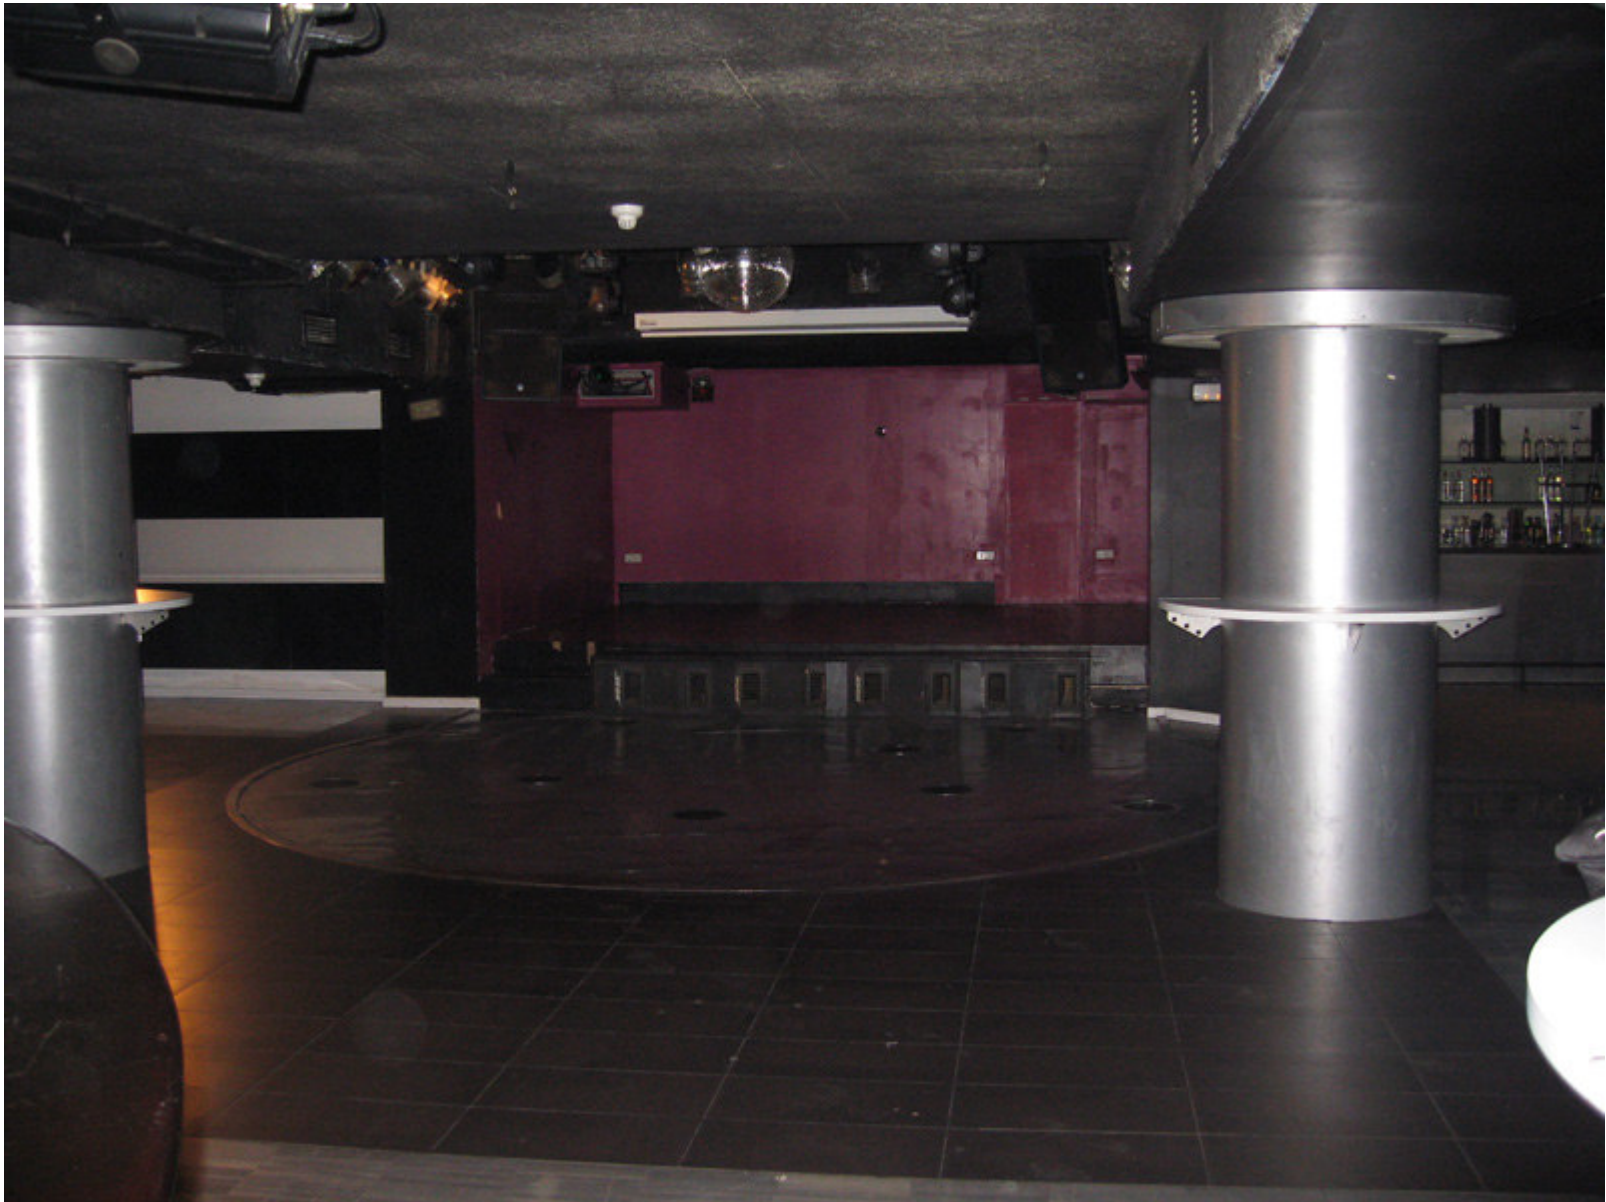

Aforo:

500 personas – 300m2 – 4 barras - 2 plantas

Servicios

Pago con tarjeta: Sí
Climatizado: Sí
Info tabaco: Zona fumadores

RIDER BECOOL

- MESA HALLENT HEATH GL3300 -32 CANALES
- PA TURBO SOUND -3000W
- 4 ENVIOS A ESCENARIO (5 MONITORES)
- FX TC ELECTRONICS (DUAL), LEXICON (DUAL)
- 6 COMPRESORES/PUERTA (DBX, BEHRINGER)

DJ Y Sonido

barra 3

acceso desde camerino